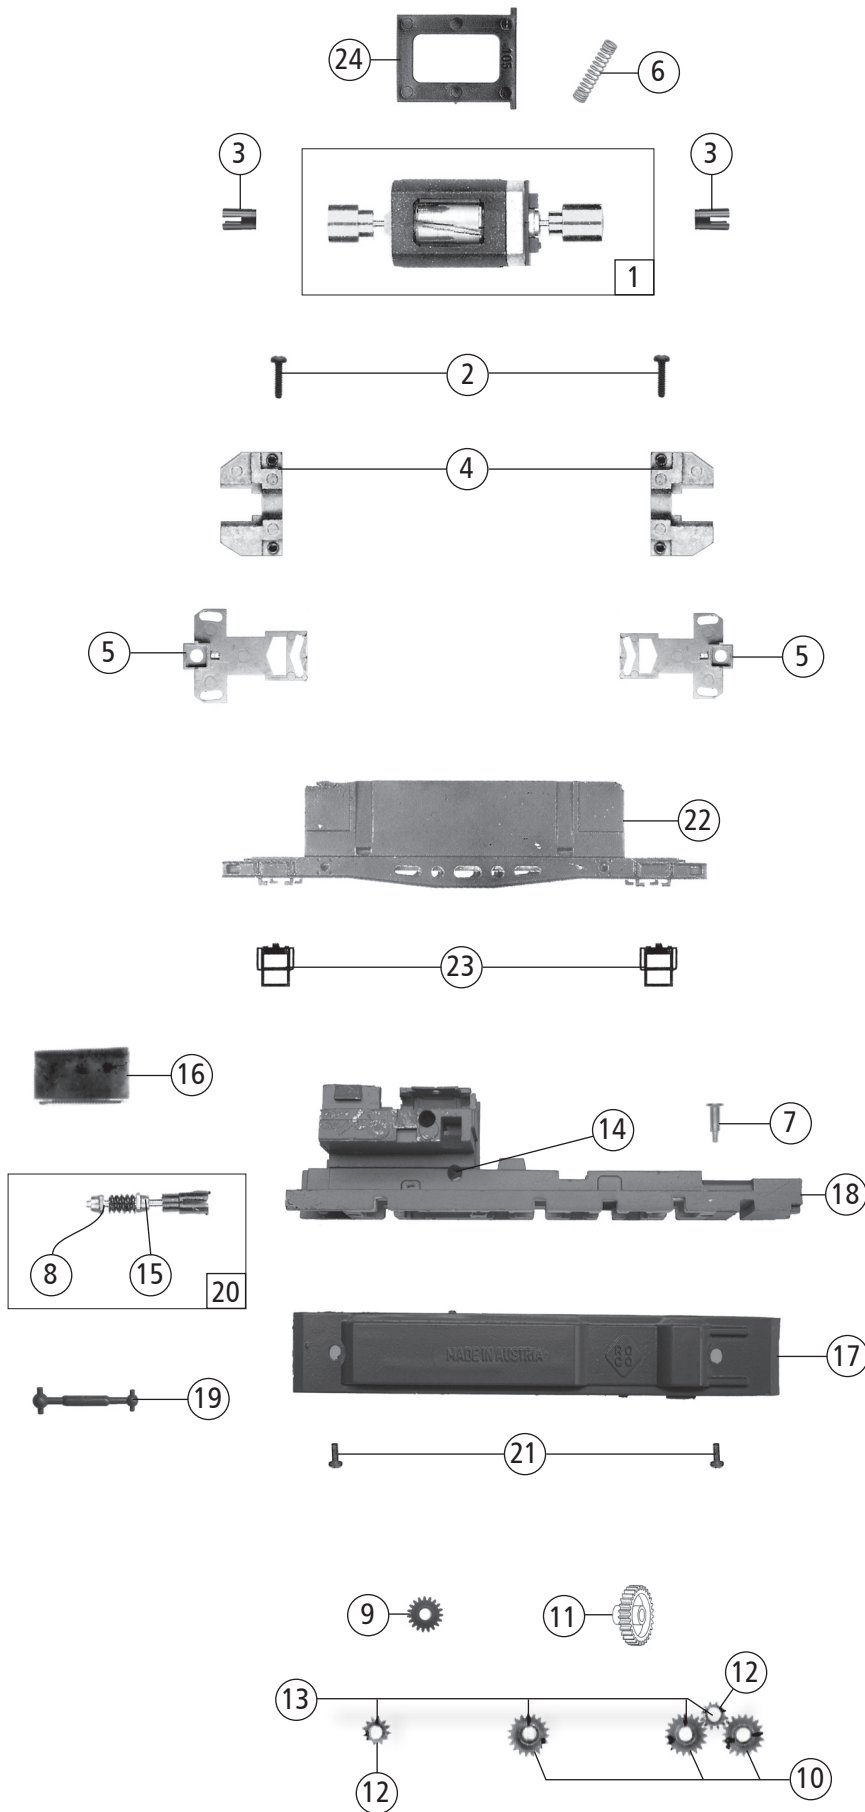

Pos. Nr. Pos.no.	Beschreibung Description	Art.-Nr. Art.no.	Preisgruppe Price bracket
1	Motor Motor	85102	28
2	GF-Schraube M2x8 GF-Screw M2x8	114923	3
3	Kardanschale Cardan bearing	87843	4
4	Halteplatte Mouting plate	135686	11
5	Drehgestellhalter Holder for bogie	93084	11
6	Kontaktfeder Contact spring	116876	3
7	Drehgestellschraube Bogie screw	85723	4
8	Scheibe Washer	86108	3
9	Zahnrad Z=19/14M-0.4 Gear Z=19/14M-0.4	86416	4
10	Zahnrad Z=19/M-0.4 Gear Z=19/M-0.4	86417	3
11	Zahnrad Z=29/M-0.4 Gear Z=29/M-0.4	86467	3
12	Zahnrad Z=12/M-0.4 Gear Z=12/M-0.4	86470	3
13	Achse 2,6 x 9,3 Axle 2,6 x 9,3	89700	4
14	Achse 2,6 x 11,5 Axle 2,6 x 11,5	89701	3
15	Lager für Schneckenachse Bearing for worm axle	89749	6
16	Schneckendeckel Worm cover	93079	5
17	Getriebeboden Gear bottom	93085	11
18	Getriebe Gear	135695	11
19	Kardanwelle Cardan shaft	112920	3
20	Schneckensatz Worm set	112921	13
21	GF-Schraube M2x4 GF-Screw M2x4	114877	3
22	Grundrahmen/Mittelteil Frame/Middle part	143154	16
23	Treppe Step	93080	4
24	Motorauflage Motor bearing	105054	4