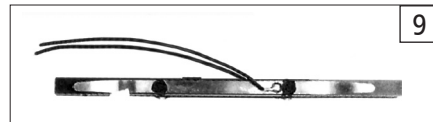

Pos. Nr. Pos.no.	Beschreibung Description	Art.-Nr. Art.no.	Preisgruppe Price bracket
73362	DR BR 254	=	
73363		=	🔊
1	Haftringsatz 10Stk. 12,9-14,6mm Set with traction tyre - 10 Pieces	40070	---
2	Standardkupplung Standard coupling	89246	6
3	Steckdose Female	135692	3
4	Kupplungshalter Coupling holder	131679	3
5	Puffer gewölbt + flach Buffer curved + flat	138177	7
6	Trennschalter Interruptor switch	111927	4
7	Blende 1 komplett Bogie 1 assembly	143155	15
8	Blende 2 komplett Bogie 2 assembly	143156	15
9	Radkontakthalter komplett Wheel contact holder assembly	131678	9
10	Zurüstbeutel Bag with accessories	131693	11
11	Radsatz ohne Haftring, mit Zahnrad Wheelset without traction tyre, with gear	135697	11
12	Radsatz mit 2 Haftringen, mit Zahnrad Wheelset with 2 traction tires, with gear	135698	12
13	Blendensteckteilesatz Push in parts for bogie	131677	12
14	Kupplungdruckfeder Spring for coupling	86201	3
15	Attrappenrahmen klein/schwarz Push in part set, small/black	107808	4
16	Kurzkupplung - Vorentkupplung Coupling short	115550	6
17	Rangiergriffstange Shunting handrail	135696	3
18	Schienenräumer Rail guard	131680	5
19	Tafelsatz Table set	143162	12