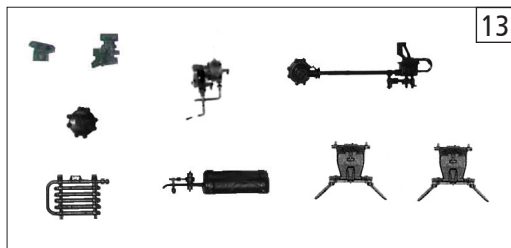

Pos. Nr. Pos.no.	Beschreibung Description	Art.-Nr. Art.no.	Preisgruppe Price bracket
73362	DR BR 254	=	
73363		=	🔊
1	Haftringsatz 10Stk. 12,9-14,6mm Set with traction tyre - 10 Pieces	40070	---
2	Standardkupplung Standard coupling	89246	6
3	Steckdose Female	135692	3
4	Kupplungshalter Coupling holder	131679	3
5	Puffer gewölbt + flach Buffer curved + flat	138177	7
6	Trennschalter Interruptor switch	111927	4
7	Blende 1 komplett Bogie 1 assembly	143155	15
8	Blende 2 komplett Bogie 2 assembly	143156	15
9	Radkontakthalter komplett Wheel contact holder assembly	131678	9
10	Zurüstbeutel Bag with accessories	131693	11
11	Radsatz ohne Haftring, mit Zahnrad Wheelset without traction tyre, with gear	135697	11
12	Radsatz mit 2 Haftringen, mit Zahnrad Wheelset with 2 traction tires, with gear	135698	12
13	Blendensteckteilesatz Push in parts for bogie	131677	12
14	Kupplungdruckfeder Spring for coupling	86201	3
15	Attrappenrahmen klein/schwarz Push in part set, small/black	107808	4
16	Kurzkupplung - Vorentkupplung Coupling short	115550	6
17	Rangiergriffstange Shunting handrail	135696	3
18	Schienenräumer Rail guard	131680	5
19	Tafelsatz Table set	143162	12