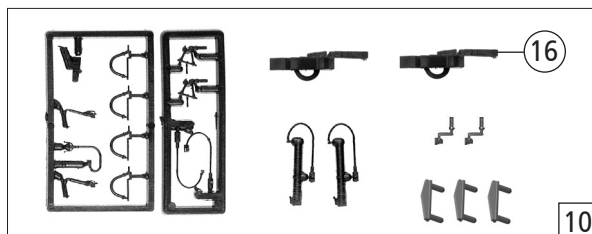

Pos. Nr. Pos.no.	Beschreibung Description	Art.-Nr. Art.no.	Preisgruppe Price bracket
73362	DR BR 254	=	
73363		=	🔊
1	Haftringsatz 10Stk. 12,9-14,6mm Set with traction tyre - 10 Pieces	40070	---
2	Standardkupplung Standard coupling	89246	6
3	Steckdose Female	135692	3
4	Kupplungshalter Coupling holder	131679	3
5	Puffer gewölbt + flach Buffer curved + flat	138177	7
6	Trennschalter Interruptor switch	111927	4
7	Blende 1 komplett Bogie 1 assembly	143155	15
8	Blende 2 komplett Bogie 2 assembly	143156	15
9	Radkontakthalter komplett Wheel contact holder assembly	131678	9
10	Zurüstbeutel Bag with accessories	131693	11
11	Radsatz ohne Haftring, mit Zahnrad Wheelset without traction tyre, with gear	135697	11
12	Radsatz mit 2 Haftringen, mit Zahnrad Wheelset with 2 traction tires, with gear	135698	12
13	Blendensteckteilesatz Push in parts for bogie	131677	12
14	Kupplungdruckfeder Spring for coupling	86201	3
15	Attrappenrahmen klein/schwarz Push in part set, small/black	107808	4
16	Kurzkupplung - Vorentkupplung Coupling short	115550	6
17	Rangiergriffstange Shunting handrail	135696	3
18	Schienenräumer Rail guard	131680	5
19	Tafelsatz Table set	143162	12