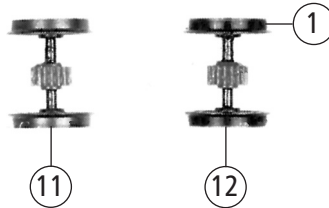

Pos. Nr. Pos.no.	Beschreibung Description	Art.-Nr. Art.no.	Preisgruppe Price bracket
73362	DR BR 254	=	
73363		=	🔊
1	Haftringsatz 10Stk. 12,9-14,6mm Set with traction tyre - 10 Pieces	40070	---
2	Standardkupplung Standard coupling	89246	6
3	Steckdose Female	135692	3
4	Kupplungshalter Coupling holder	131679	3
5	Puffer gewölbt + flach Buffer curved + flat	138177	7
6	Trennschalter Interruptor switch	111927	4
7	Blende 1 komplett Bogie 1 assembly	143155	15
8	Blende 2 komplett Bogie 2 assembly	143156	15
9	Radkontakthalter komplett Wheel contact holder assembly	131678	9
10	Zurüstbeutel Bag with accessories	131693	11
11	Radsatz ohne Haftring, mit Zahnrad Wheelset without traction tyre, with gear	135697	11
12	Radsatz mit 2 Haftringen, mit Zahnrad Wheelset with 2 traction tires, with gear	135698	12
13	Blendensteckteilesatz Push in parts for bogie	131677	12
14	Kupplungdruckfeder Spring for coupling	86201	3
15	Attrappenrahmen klein/schwarz Push in part set, small/black	107808	4
16	Kurzkupplung - Vorentkupplung Coupling short	115550	6
17	Rangiergriffstange Shunting handrail	135696	3
18	Schienenräumer Rail guard	131680	5
19	Tafelsatz Table set	143162	12