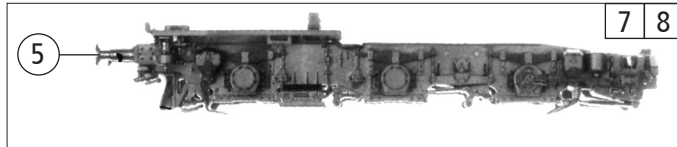

Pos. Nr. Pos.no.	Beschreibung Description	Art.-Nr. Art.no.	Preisgruppe Price bracket
73362	DR BR 254	=	
73363		=	🔊
1	Haftringsatz 10Stk. 12,9-14,6mm Set with traction tyre - 10 Pieces	40070	---
2	Standardkupplung Standard coupling	89246	6
3	Steckdose Female	135692	3
4	Kupplungshalter Coupling holder	131679	3
5	Puffer gewölbt + flach Buffer curved + flat	138177	7
6	Trennschalter Interruptor switch	111927	4
7	Blende 1 komplett Bogie 1 assembly	143155	15
8	Blende 2 komplett Bogie 2 assembly	143156	15
9	Radkontakthalter komplett Wheel contact holder assembly	131678	9
10	Zurüstbeutel Bag with accessories	131693	11
11	Radsatz ohne Haftring, mit Zahnrad Wheelset without traction tyre, with gear	135697	11
12	Radsatz mit 2 Haftringen, mit Zahnrad Wheelset with 2 traction tires, with gear	135698	12
13	Blendensteckteilesatz Push in parts for bogie	131677	12
14	Kupplungdruckfeder Spring for coupling	86201	3
15	Attrappenrahmen klein/schwarz Push in part set, small/black	107808	4
16	Kurzkupplung - Vorentkupplung Coupling short	115550	6
17	Rangiergriffstange Shunting handrail	135696	3
18	Schienenräumer Rail guard	131680	5
19	Tafelsatz Table set	143162	12